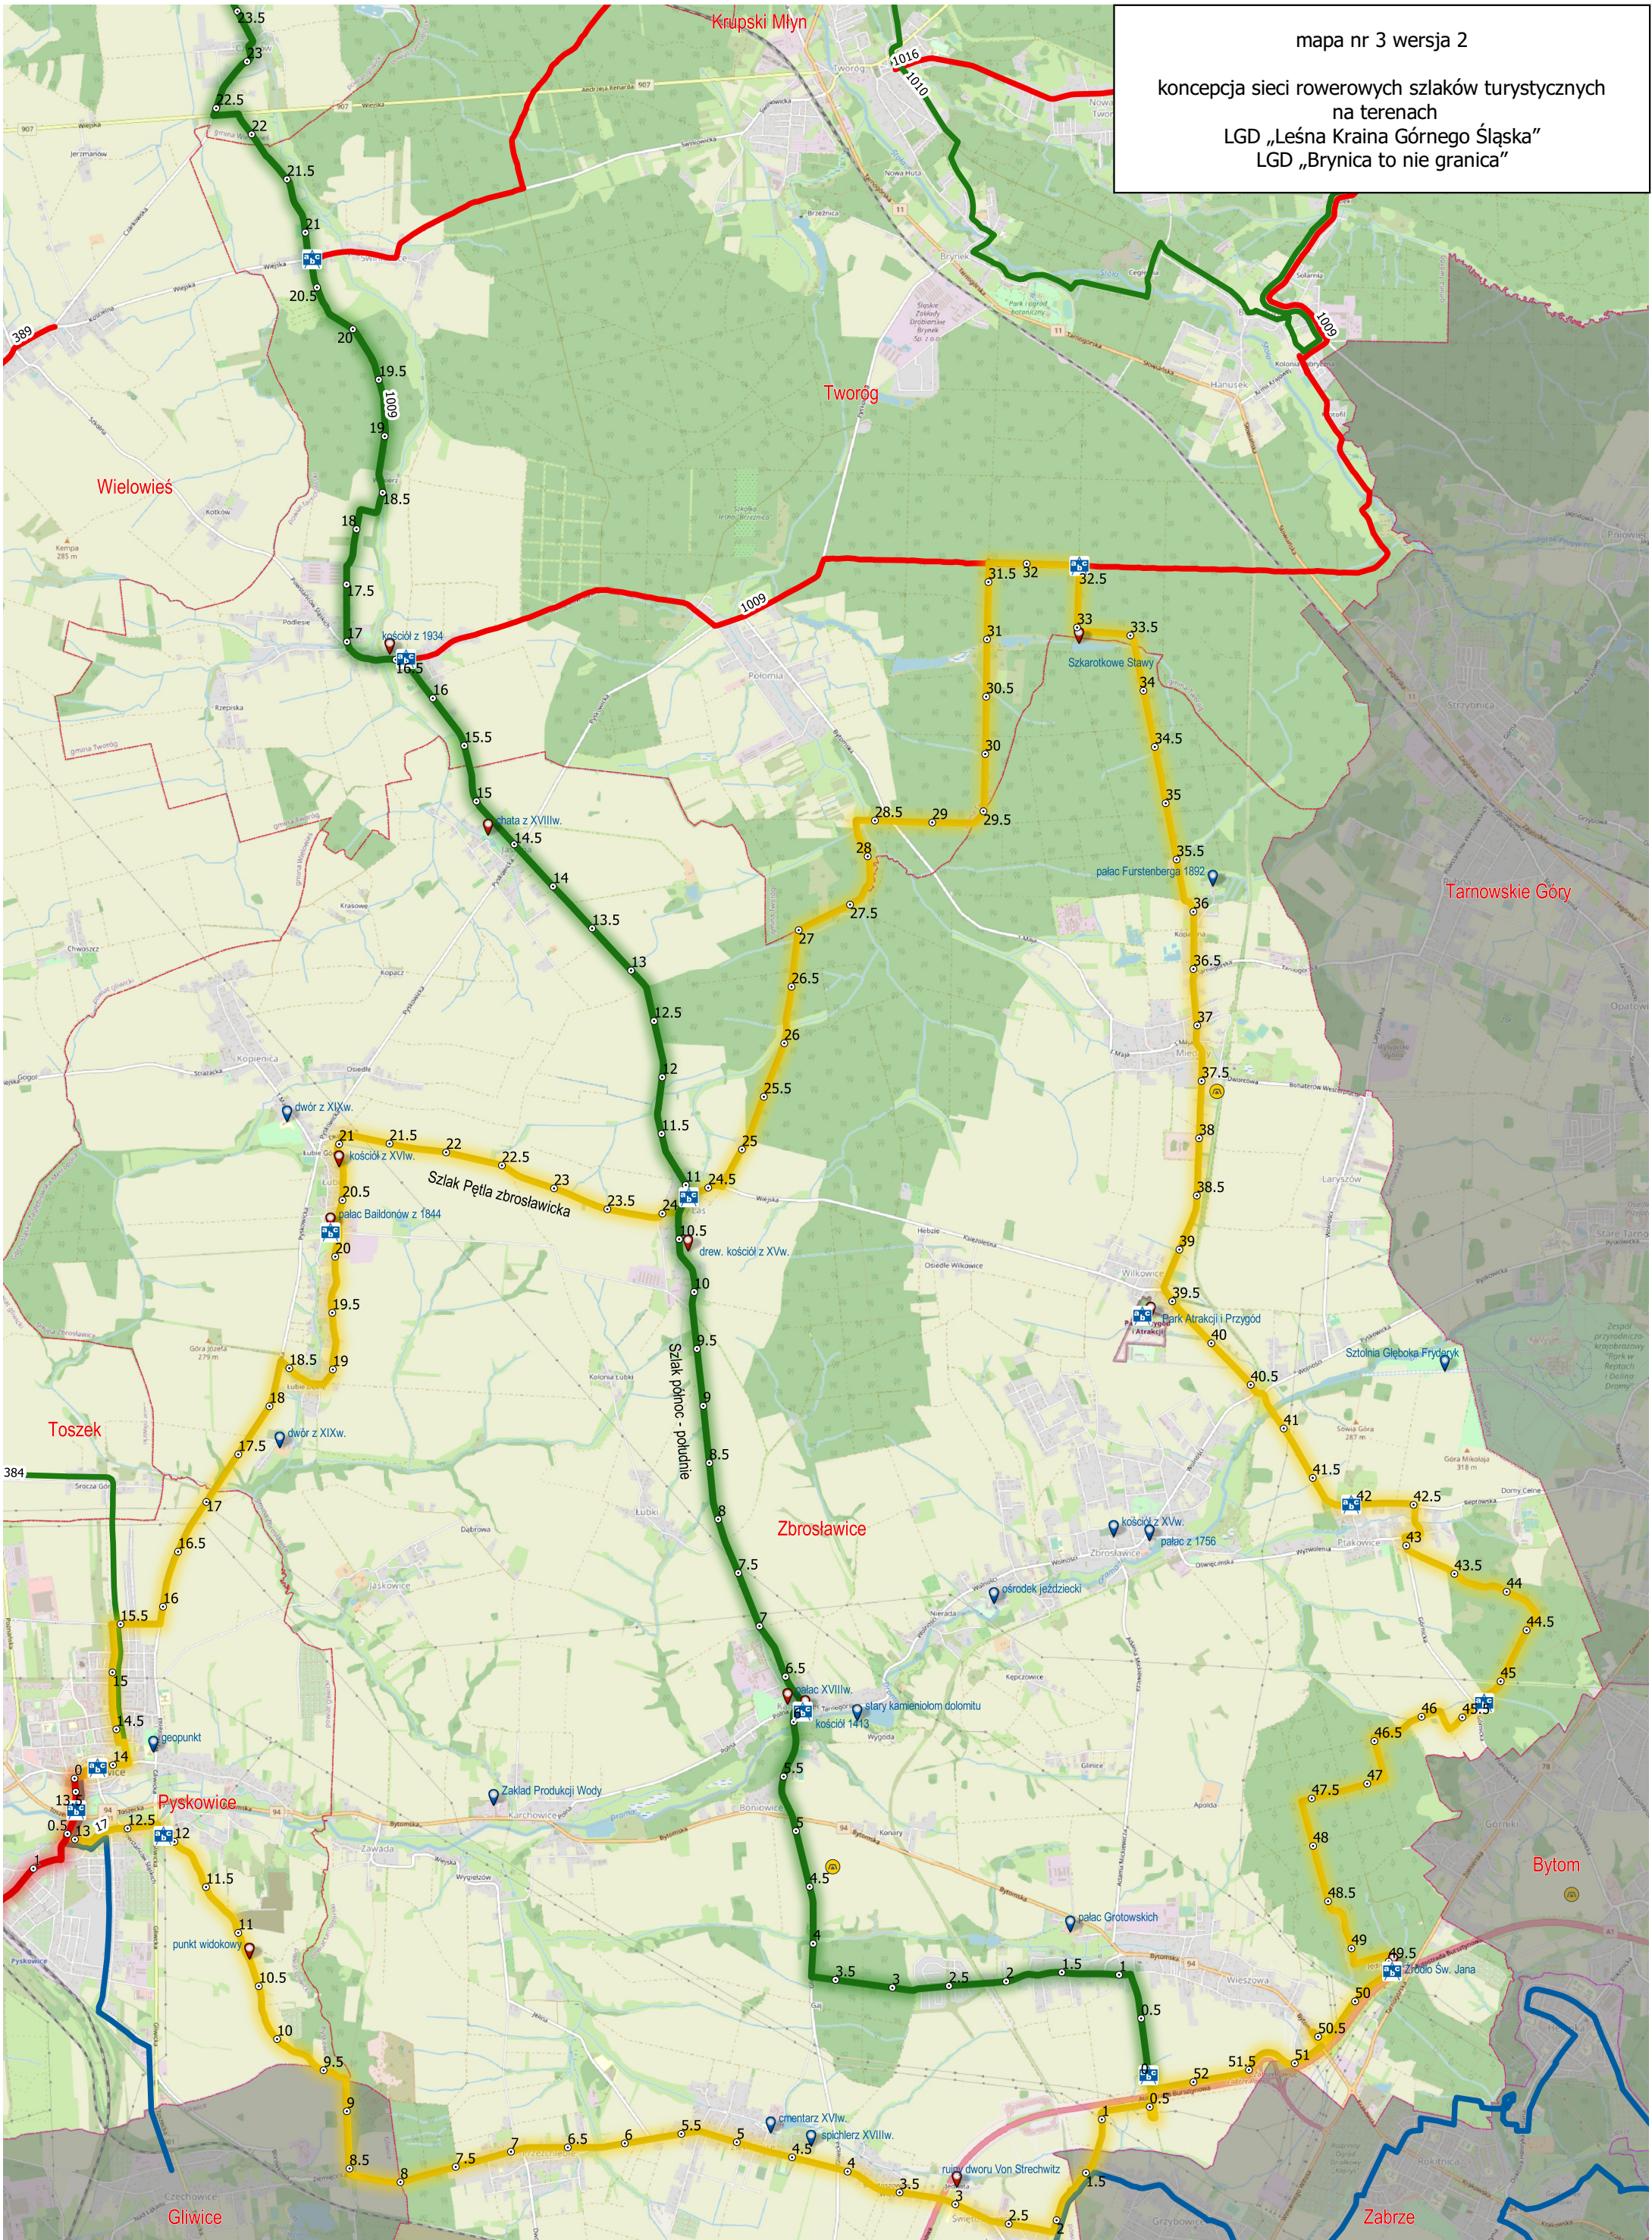

mapa nr 3 wersja 2

koncepcja sieci rowerowych szlaków turystycznych  
na terenach  
LGD „Leśna Kraina Górnego Śląska”  
LGD „Brynica to nie granica”

1:50 000

Opracowanie mapy: mgr Piotr Zgoda

Podkład kartograficzny: © autorzy OpenStreetMap